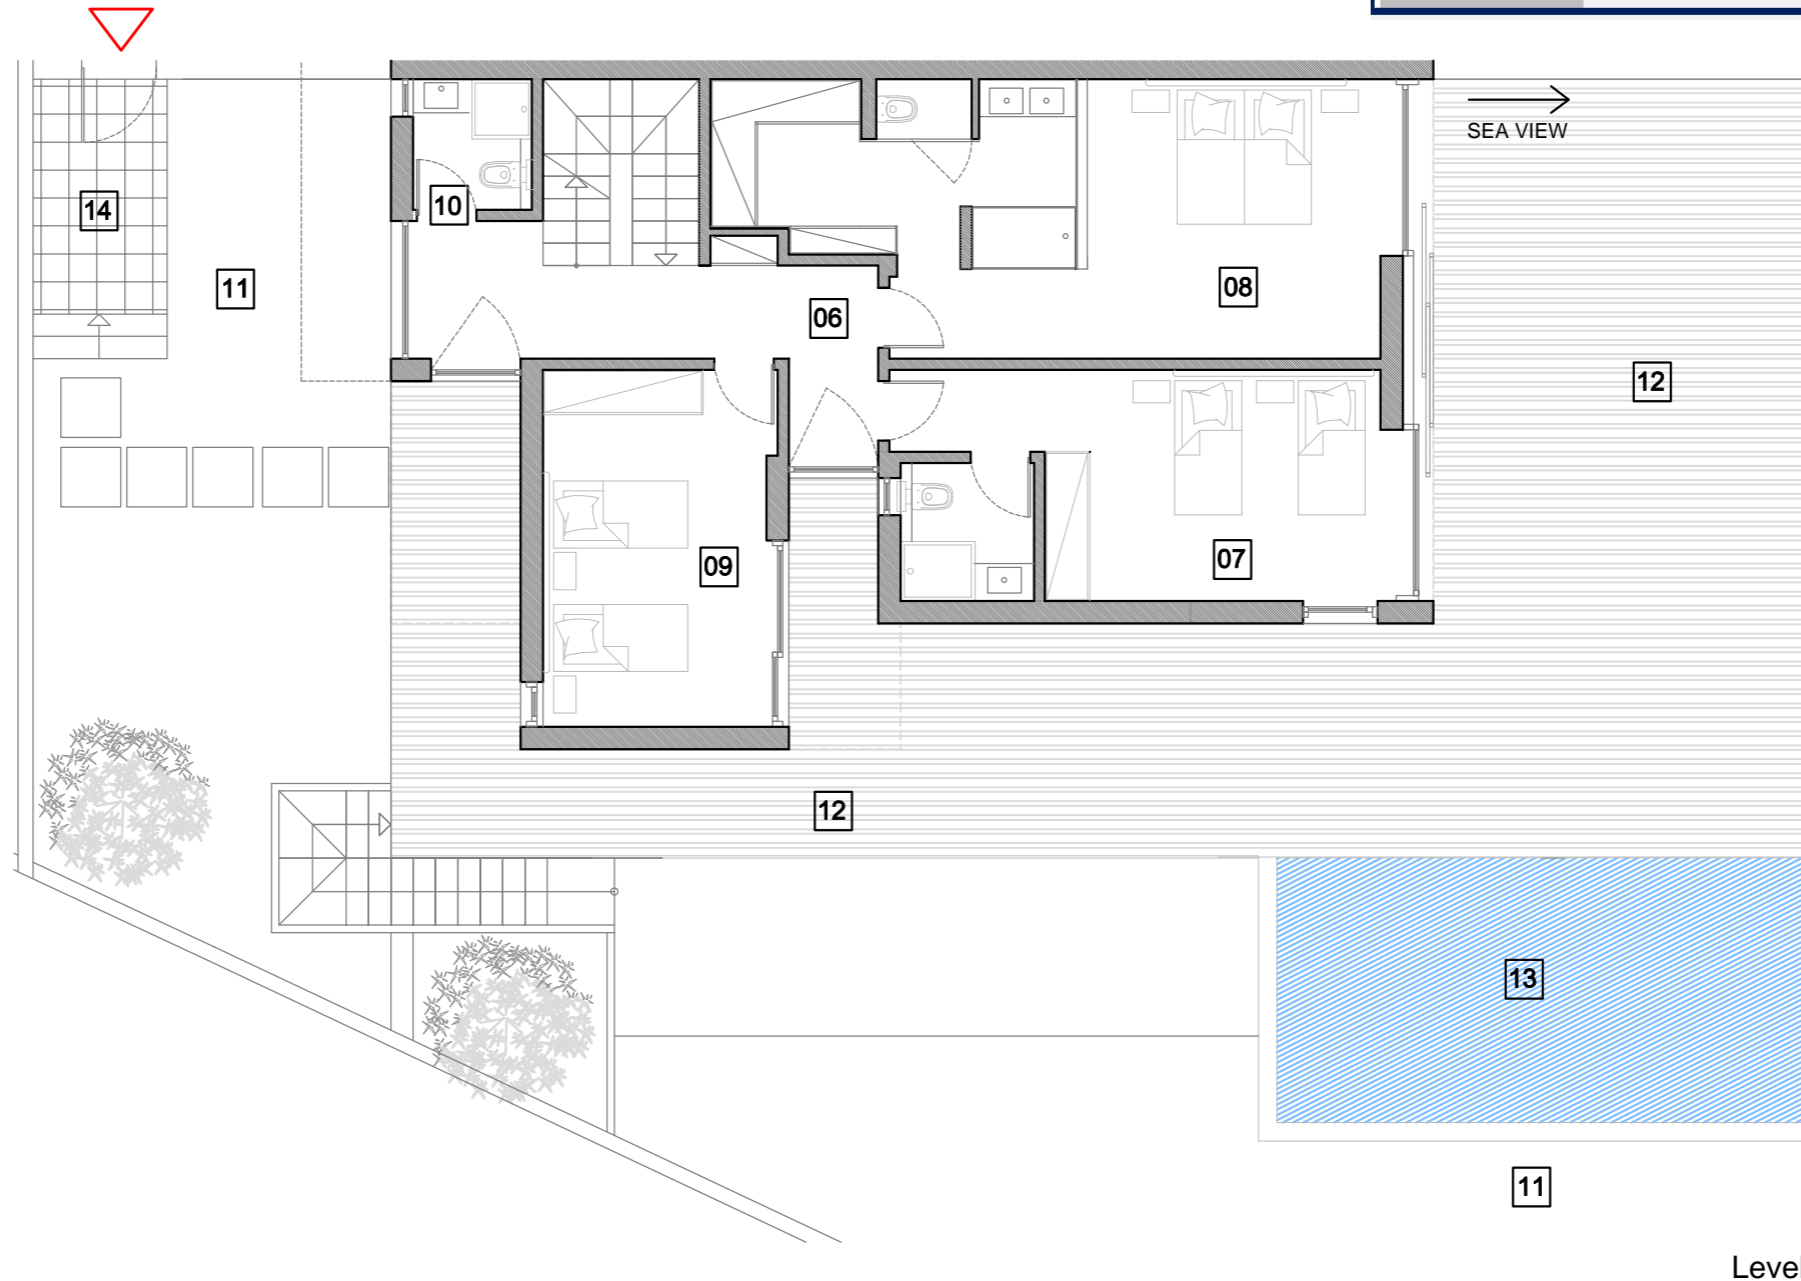

## Edificio 1: Villa D

**heights II**  
PERALTA

01	Balcony	4,7 m2	08	Bedroom/Ensuite	30.5 m2	15	Hall	7.9 m2
02	Living Room	42.7 m2	09	Bedroom	14.5 m2	16	Garage	114.9 m2
03	Kitchen	15.6 m2	10	Bathroom	3.7 m2	17	Bedroom/Ensuite	31.9 m2
04	Restroom	2.5 m2	11	Garden	115.8 m2	18	Wine Cellar	6 m2
05	Terraces	33.8 m2	12	Terraces	102 m2	19	Terraces	34.8 m2
06	Hall	10.8 m2	13	Pool	24.5 m2			
07	Bedroom/Ensuite	20.8 m2	14	Terrace	28.6 m2			

**Summary**

Plot Area	400 m <sup>2</sup>
Area Enclosed (all levels)	334.1 m <sup>2</sup>
Balcony/ all Terraces/ Pool/ Garden (all levels)	344.2 m <sup>2</sup>
Gross Area	678.3 m <sup>2</sup>

Measurements are approximate

# Edificio 1: Villa D

Level 1

**heights II**  
PERALTA

01	Balcony	4,7 m <sup>2</sup>	08	Bedroom/Ensuite	30,5 m <sup>2</sup>	15	Hall	7,9 m <sup>2</sup>
02	Living Room	42,7 m <sup>2</sup>	09	Bedroom	14,5 m <sup>2</sup>	16	Garage	114,9 m <sup>2</sup>
03	Kitchen	15,6 m <sup>2</sup>	10	Bathroom	3,7 m <sup>2</sup>	17	Bedroom/Ensuite	31,9 m <sup>2</sup>
04	Restroom	2,5 m <sup>2</sup>	11	Garden	115,8 m <sup>2</sup>	18	Wine Cellar	6 m <sup>2</sup>
05	Terraces	33,8 m <sup>2</sup>	12	Terraces	102 m <sup>2</sup>	19	Terraces	34,8 m <sup>2</sup>
06	Hall	10,8 m <sup>2</sup>	13	Pool	24,5 m <sup>2</sup>			
07	Bedroom/Ensuite	20,8 m <sup>2</sup>	14	Terrace	28,6 m <sup>2</sup>			

**Summary**

Plot Area	400 m <sup>2</sup>
Area Enclosed (all levels)	334,1 m <sup>2</sup>
Balcony/ all Terraces/ Pool/ Garden (all levels)	344,2 m <sup>2</sup>
Gross Area	678,3 m <sup>2</sup>

Measurements are approximate