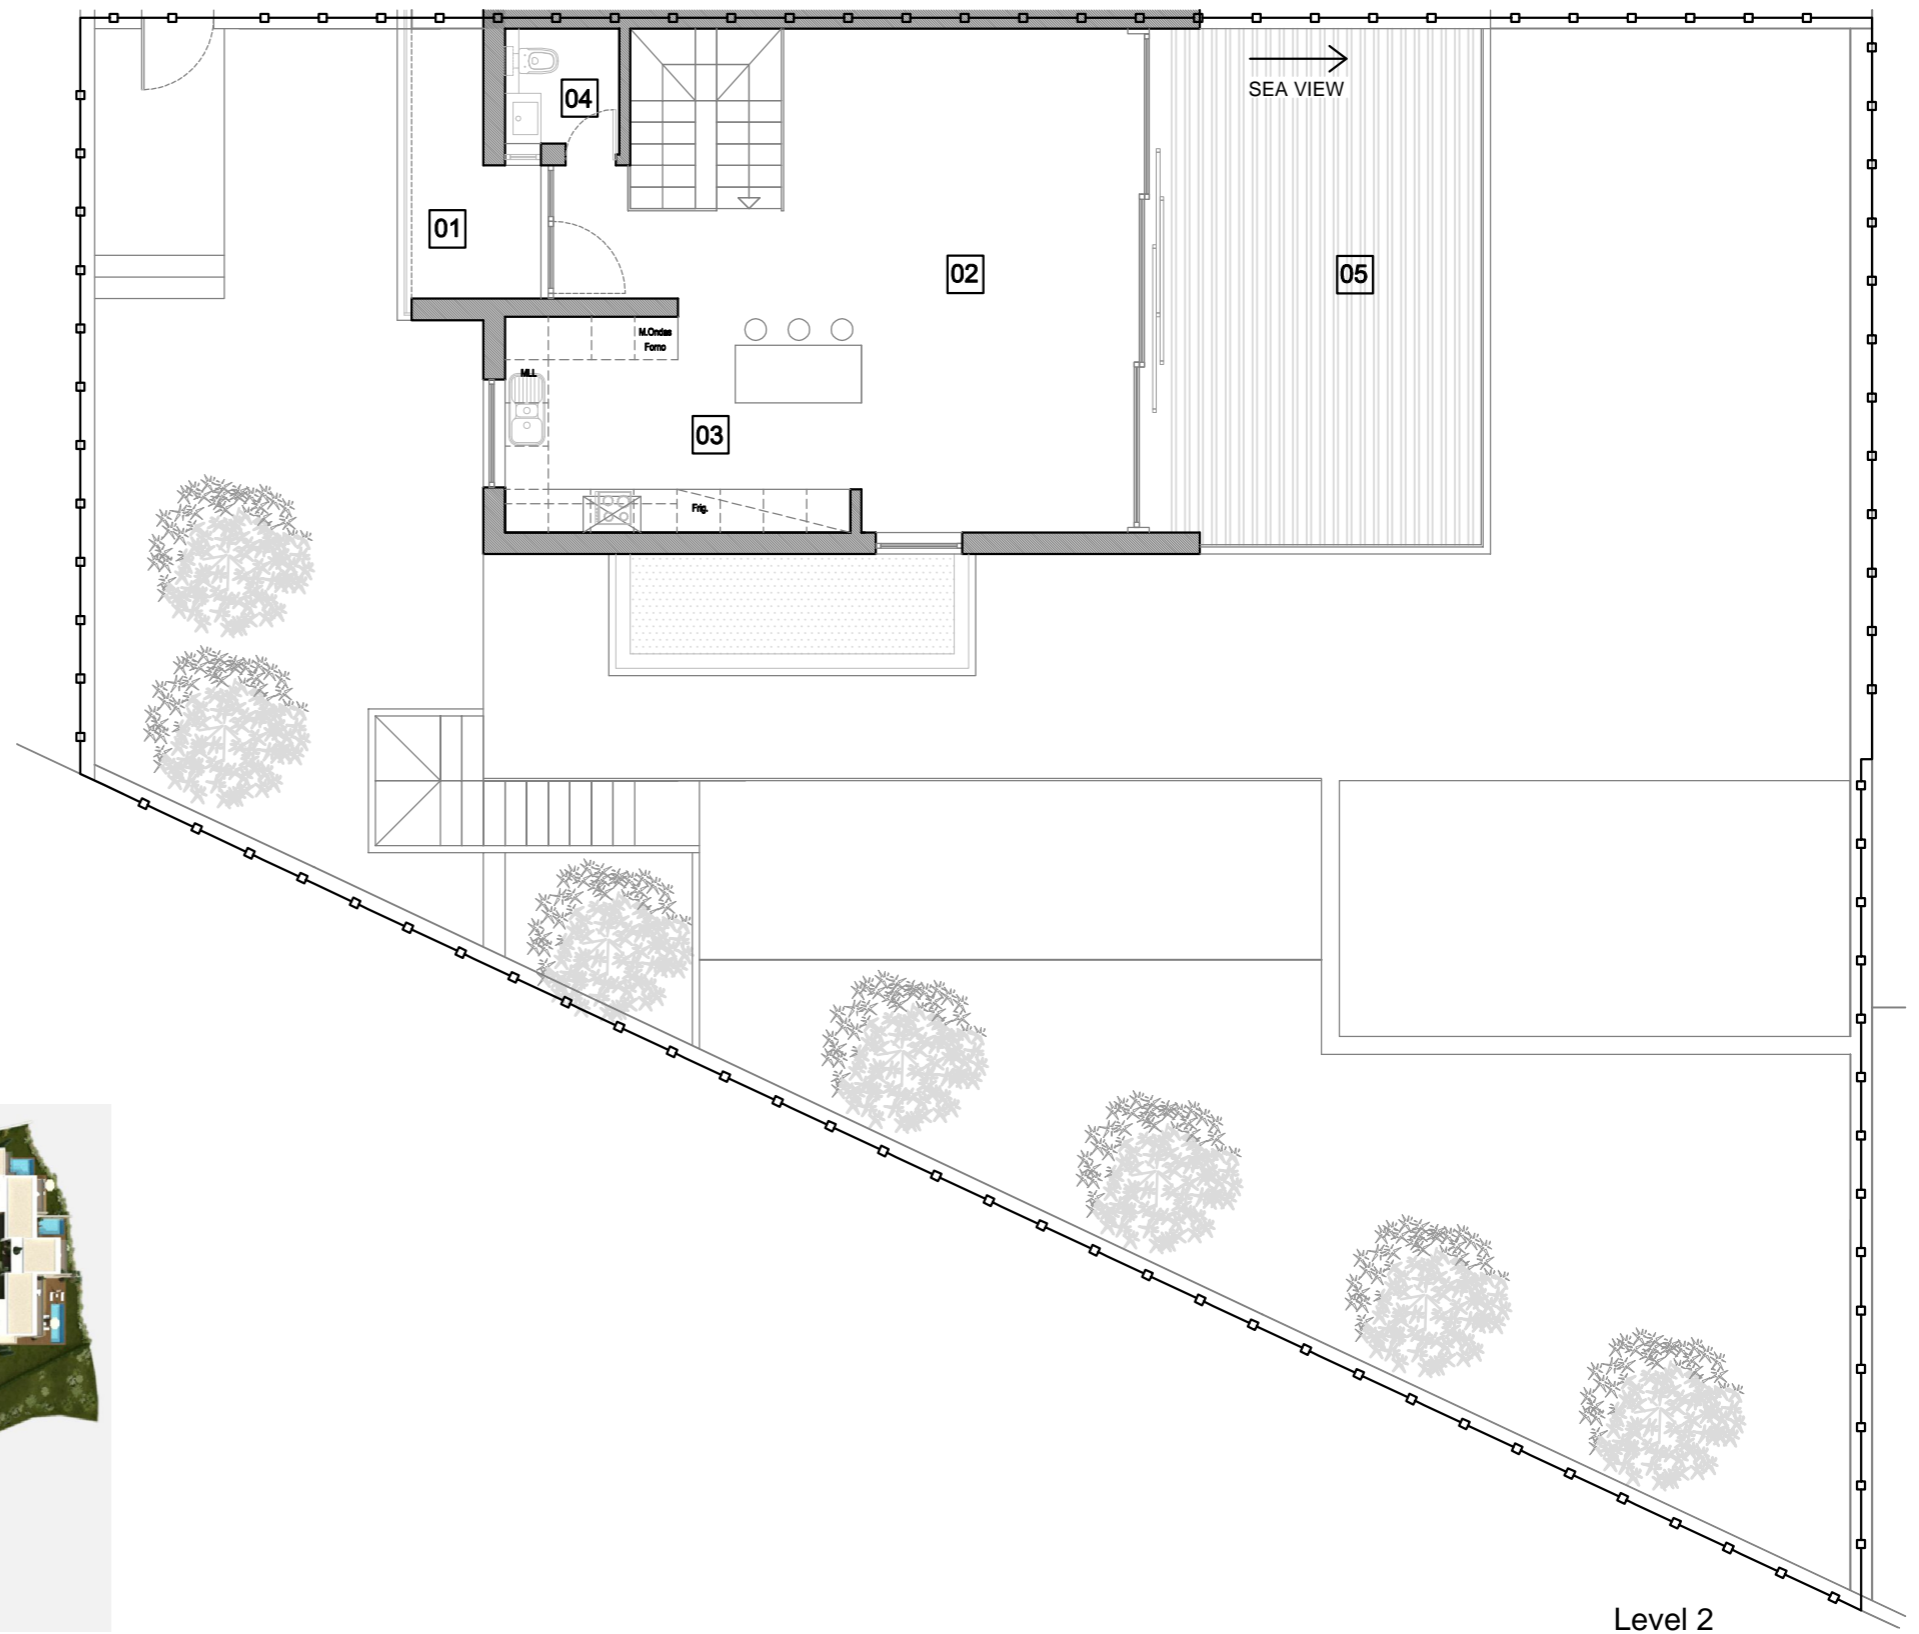

## Edificio 1: Villa D

**heights II**  
PERALTA

01	Balcony	4,7 m2	08	Bedroom/Ensuite	30.5 m2	15	Hall	7.9 m2
02	Living Room	42.7 m2	09	Bedroom	14.5 m2	16	Garage	114.9 m2
03	Kitchen	15.6 m2	10	Bathroom	3.7 m2	17	Bedroom/Ensuite	31.9 m2
04	Restroom	2.5 m2	11	Garden	115.8 m2	18	Wine Cellar	6 m2
05	Terraces	33.8 m2	12	Terraces	102 m2	19	Terraces	34.8 m2
06	Hall	10.8 m2	13	Pool	24.5 m2			
07	Bedroom/Ensuite	20.8 m2	14	Terrace	28.6 m2			

**Summary**

Plot Area	400 m <sup>2</sup>
Area Enclosed (all levels)	334.1 m <sup>2</sup>
Balcony/ all Terraces/ Pool/ Garden (all levels)	344.2 m <sup>2</sup>
Gross Area	678.3 m <sup>2</sup>

Measurements are approximate

# Edificio 1: Villa D

Level 1

**heights II**  
PERALTA

01	Balcony	4,7 m <sup>2</sup>	08	Bedroom/Ensuite	30,5 m <sup>2</sup>	15	Hall	7,9 m <sup>2</sup>
02	Living Room	42,7 m <sup>2</sup>	09	Bedroom	14,5 m <sup>2</sup>	16	Garage	114,9 m <sup>2</sup>
03	Kitchen	15,6 m <sup>2</sup>	10	Bathroom	3,7 m <sup>2</sup>	17	Bedroom/Ensuite	31,9 m <sup>2</sup>
04	Restroom	2,5 m <sup>2</sup>	11	Garden	115,8 m <sup>2</sup>	18	Wine Cellar	6 m <sup>2</sup>
05	Terraces	33,8 m <sup>2</sup>	12	Terraces	102 m <sup>2</sup>	19	Terraces	34,8 m <sup>2</sup>
06	Hall	10,8 m <sup>2</sup>	13	Pool	24,5 m <sup>2</sup>			
07	Bedroom/Ensuite	20,8 m <sup>2</sup>	14	Terrace	28,6 m <sup>2</sup>			

**Summary**

Plot Area	400 m <sup>2</sup>
Area Enclosed (all levels)	334,1 m <sup>2</sup>
Balcony/ all Terraces/ Pool/ Garden (all levels)	344,2 m <sup>2</sup>
Gross Area	678,3 m <sup>2</sup>

Measurements are approximate